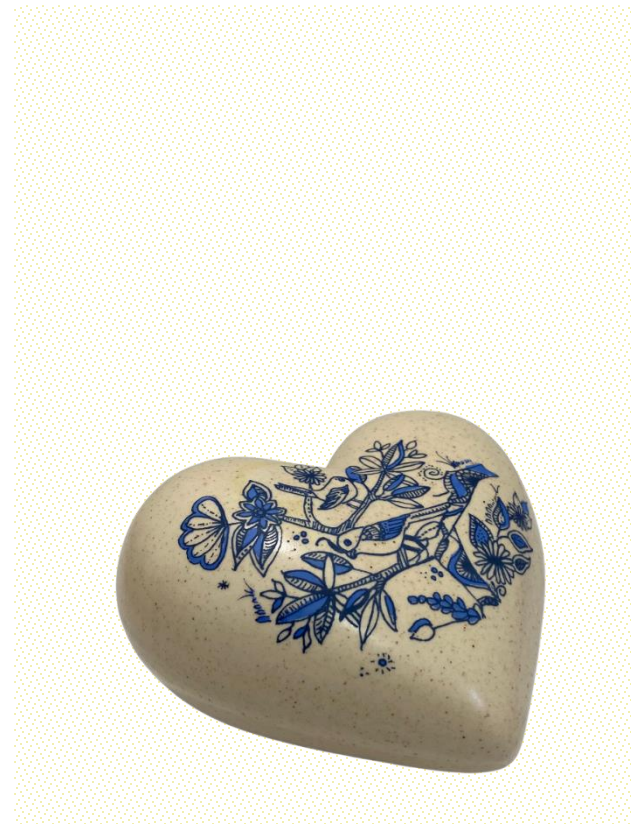

CORAZÓN ALCANCIA

Alto 6
Ancho 12